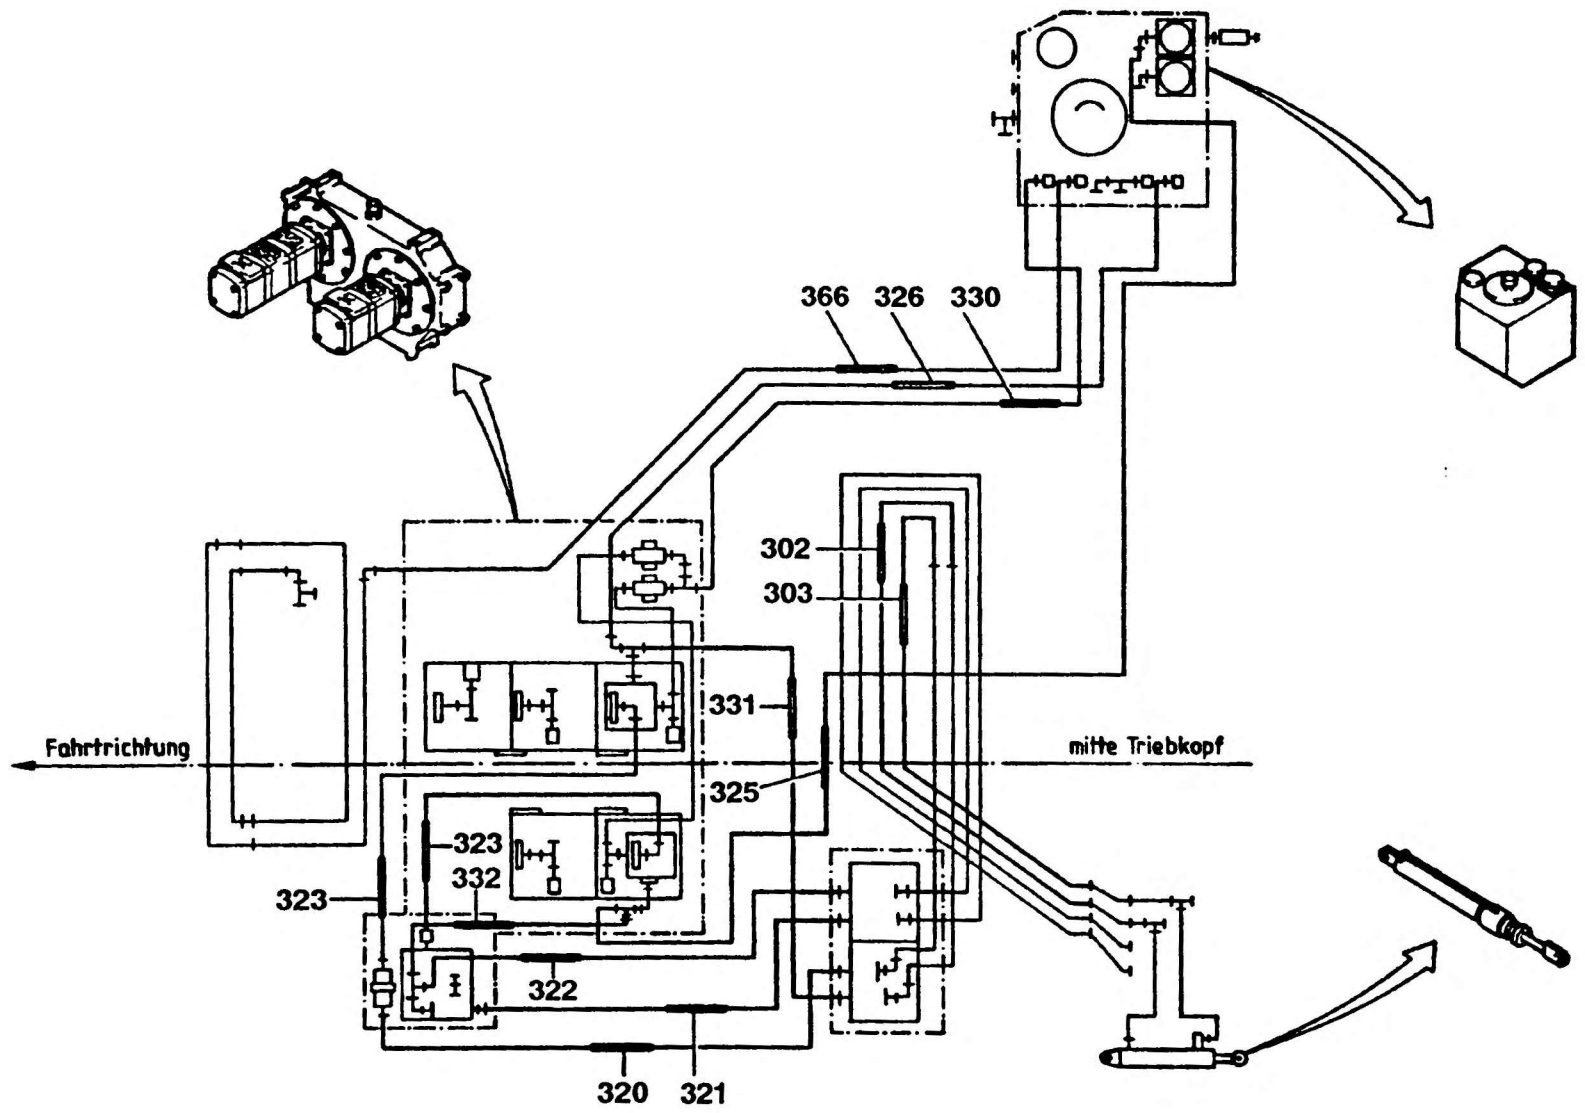

SCHLAUCHLEITUNGEN TRIEBKOPF  
HOSES, TRACTION UNIT

BILDTAFEL PICTORIAL DISPLAY			KMK 6200
			BE 520
09.91	2221068-ETL A	1/3	G 781

A00\_125

SCHLAUCHLEITUNGEN TRIEBKOPF  
HOSES, TRACTION UNIT

BILDTAFEL  
PICTORIAL DISPLAY

KMK 6200  
BE 520  
G 781

09.91

2221068-ETL A

2/3

A08\_128