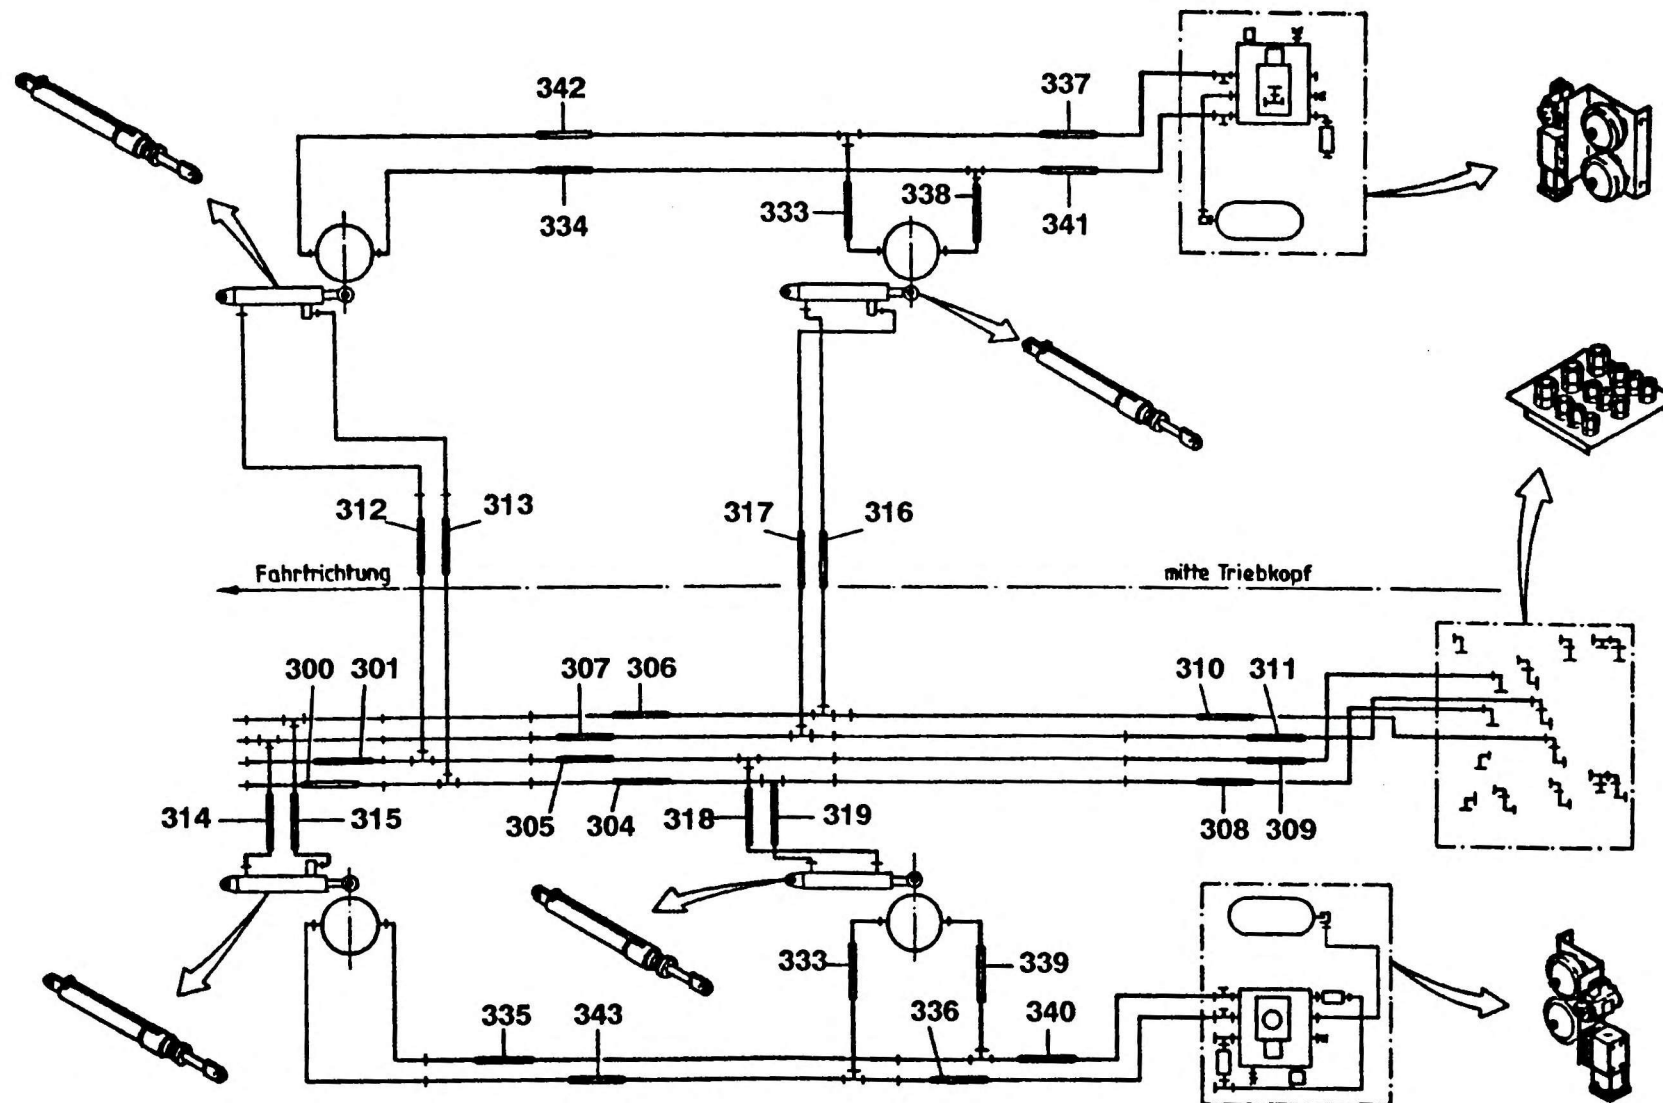

SCHLAUCHLEITUNGEN TRIEBKOPF  
HOSES, TRACTION UNIT

BILDTAFEL PICTORIAL DISPLAY			KMK 6200
			BE 520
09.91	2221068-ETL A	1/3	G 781

A00\_125

SCHLAUCHLEITUNGEN TRIEBKOPF  
HOSES, TRACTION UNIT

BILDTAFEL  
PICTORIAL DISPLAY

KMK 6200  
BE 520  
G 781

09.91

2221068-ETL A

2/3

A08\_128